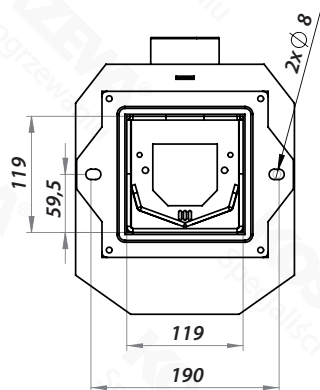

# Gabaryty - Palnik Platinum Bio 16 kW

Widok z przodu

Widok z boku

Widok z góry