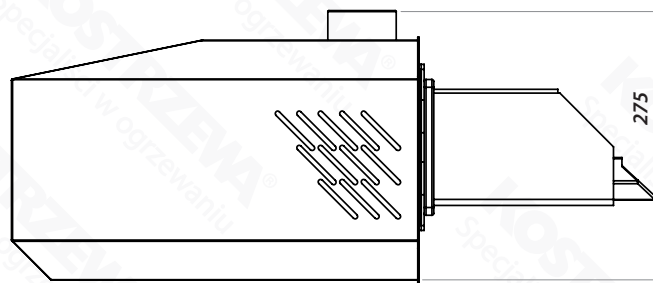

# Gabaryty - Palnik Platinum Bio 16 kW

Widok z przodu

Widok z boku

Widok z góry