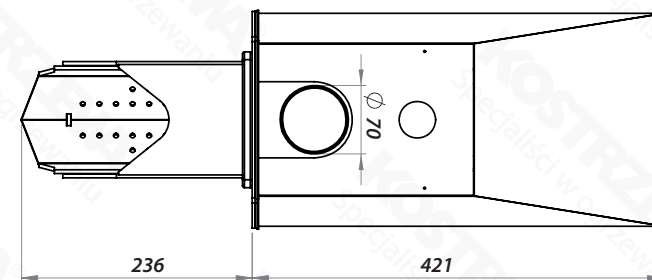

# Gabaryty - Palnik Platinum Bio 16 kW

Widok z przodu

Widok z boku

Widok z góry