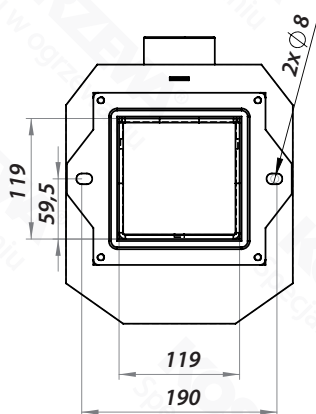

Gabaryty - Palnik Platinum Bio 24 kW

Widok z przodu

Widok z boku

Widok z góry