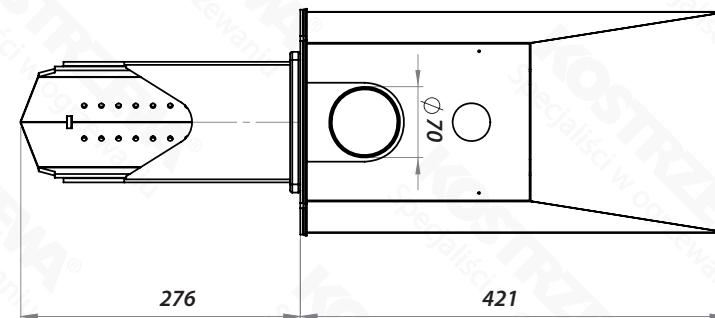

Gabaryty - Palnik Platinum Bio 24 kW

Widok z przodu

Widok z boku

Widok z góry