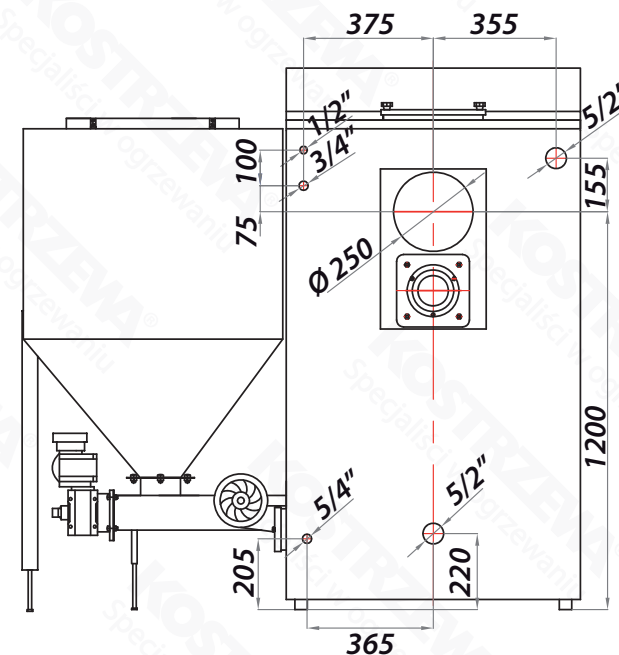

# Gabaryty - Pellets Fuzzy Logic 2 100kW

Widok z przodu

Widok z boku

Widok z tyłu