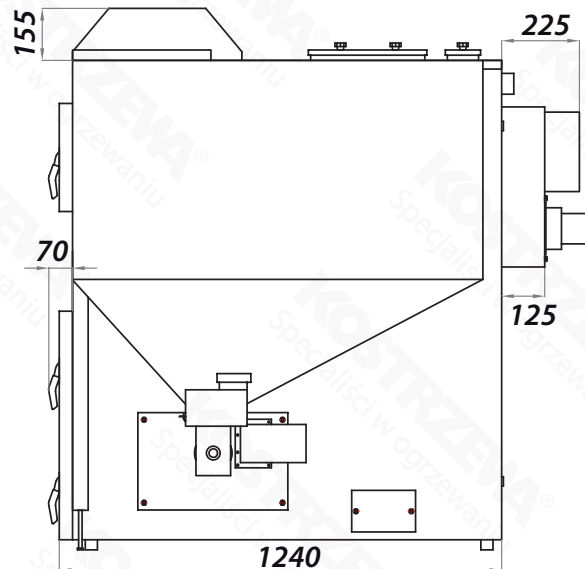

# Gabaryty - Pellets Fuzzy Logic 2 100kW

Widok z przodu

Widok z boku

Widok z tyłu