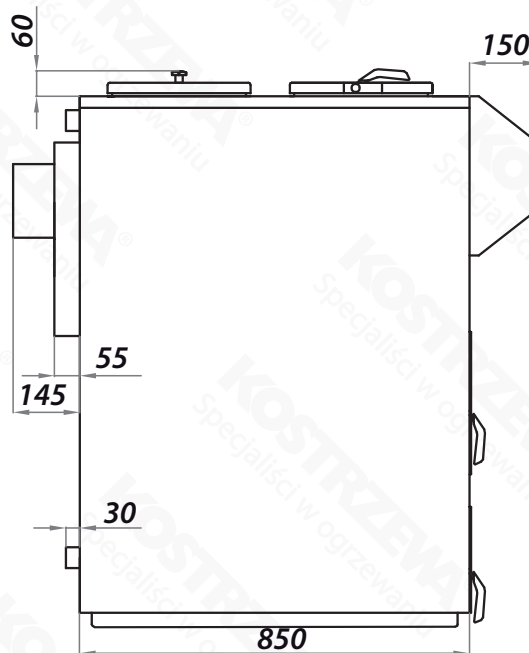

# Gabaryty - Pellets Fuzzy Logic 2 25kW

Widok z przodu

Widok z boku

Widok z tyłu