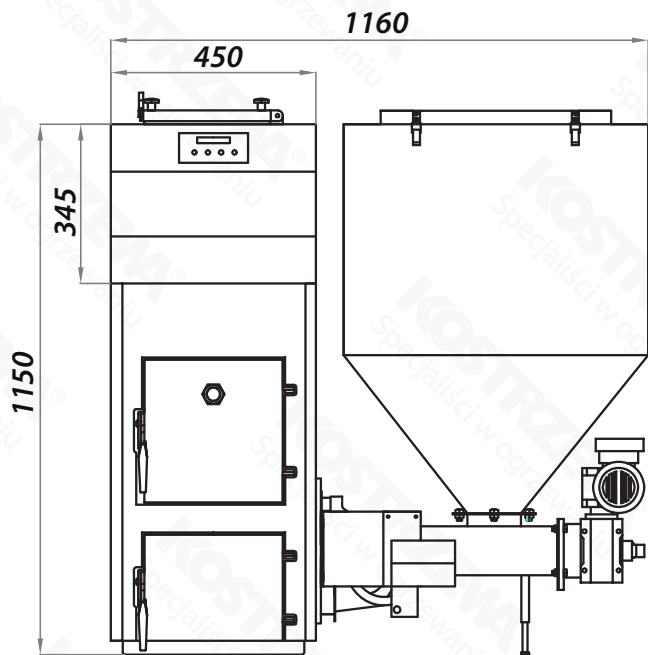

# Gabaryty - Pellets Fuzzy Logic 2 25kW

Widok z przodu

Widok z boku

Widok z tyłu