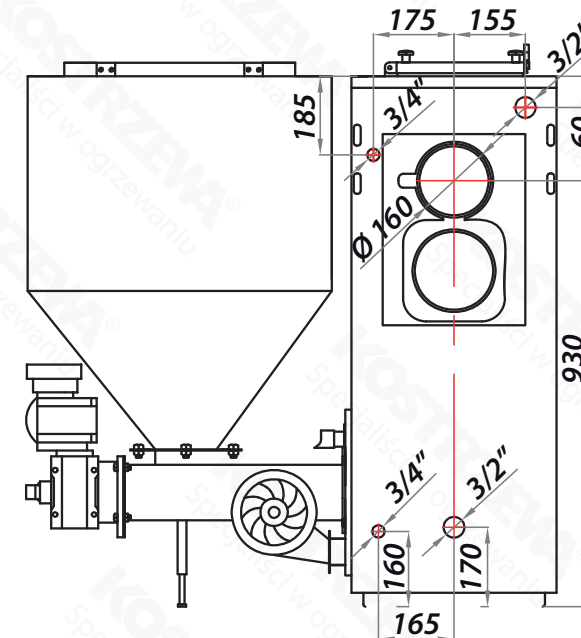

# Gabaryty - Pellets Fuzzy Logic 2 25kW

Widok z przodu

Widok z boku

Widok z tyłu