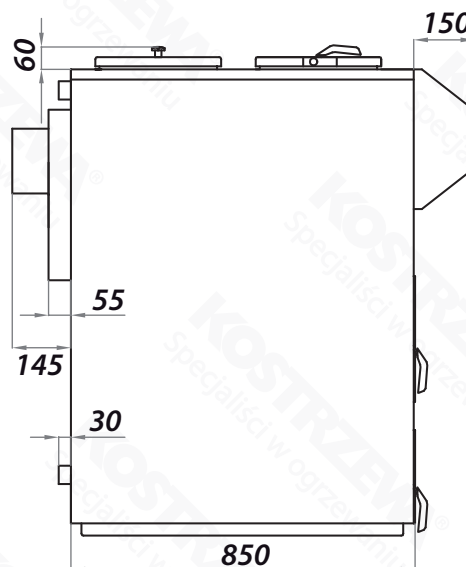

# Gabaryty - Pellets Fuzzy Logic 2 40kW

Widok z przodu

Widok z boku

Widok z tyłu