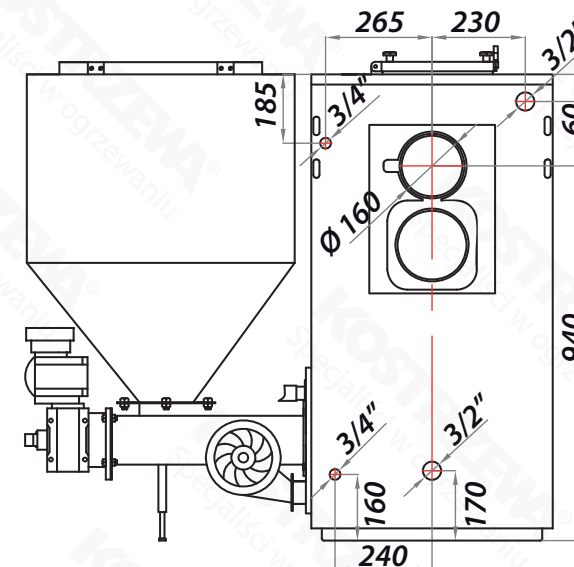

# Gabaryty - Pellets Fuzzy Logic 2 40kW

Widok z przodu

Widok z boku

Widok z tyłu