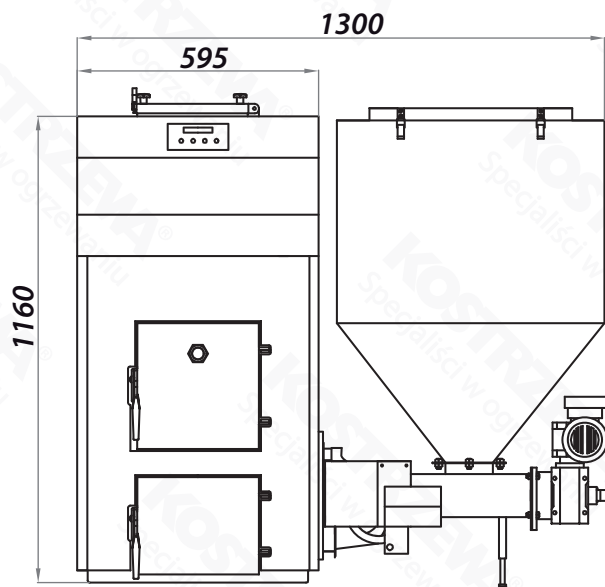

# Gabaryty - Pellets Fuzzy Logic 2 40kW

Widok z przodu

Widok z boku

Widok z tyłu