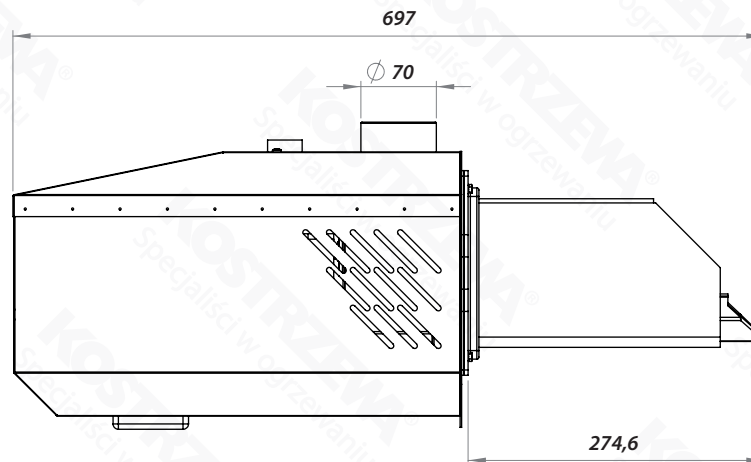

Gabaryty - Palnik Platinum Bio 32 kW

Widok z przodu

Widok z boku