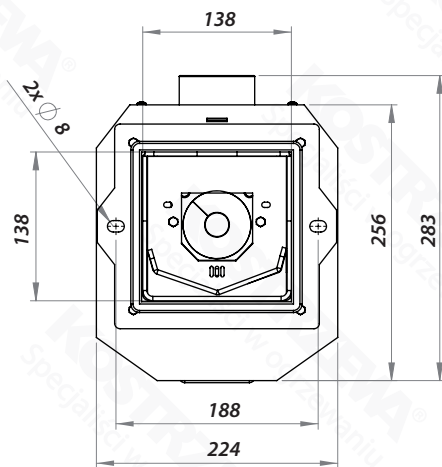

Gabaryty - Palnik Platinum Bio 32 kW

Widok z przodu

Widok z boku